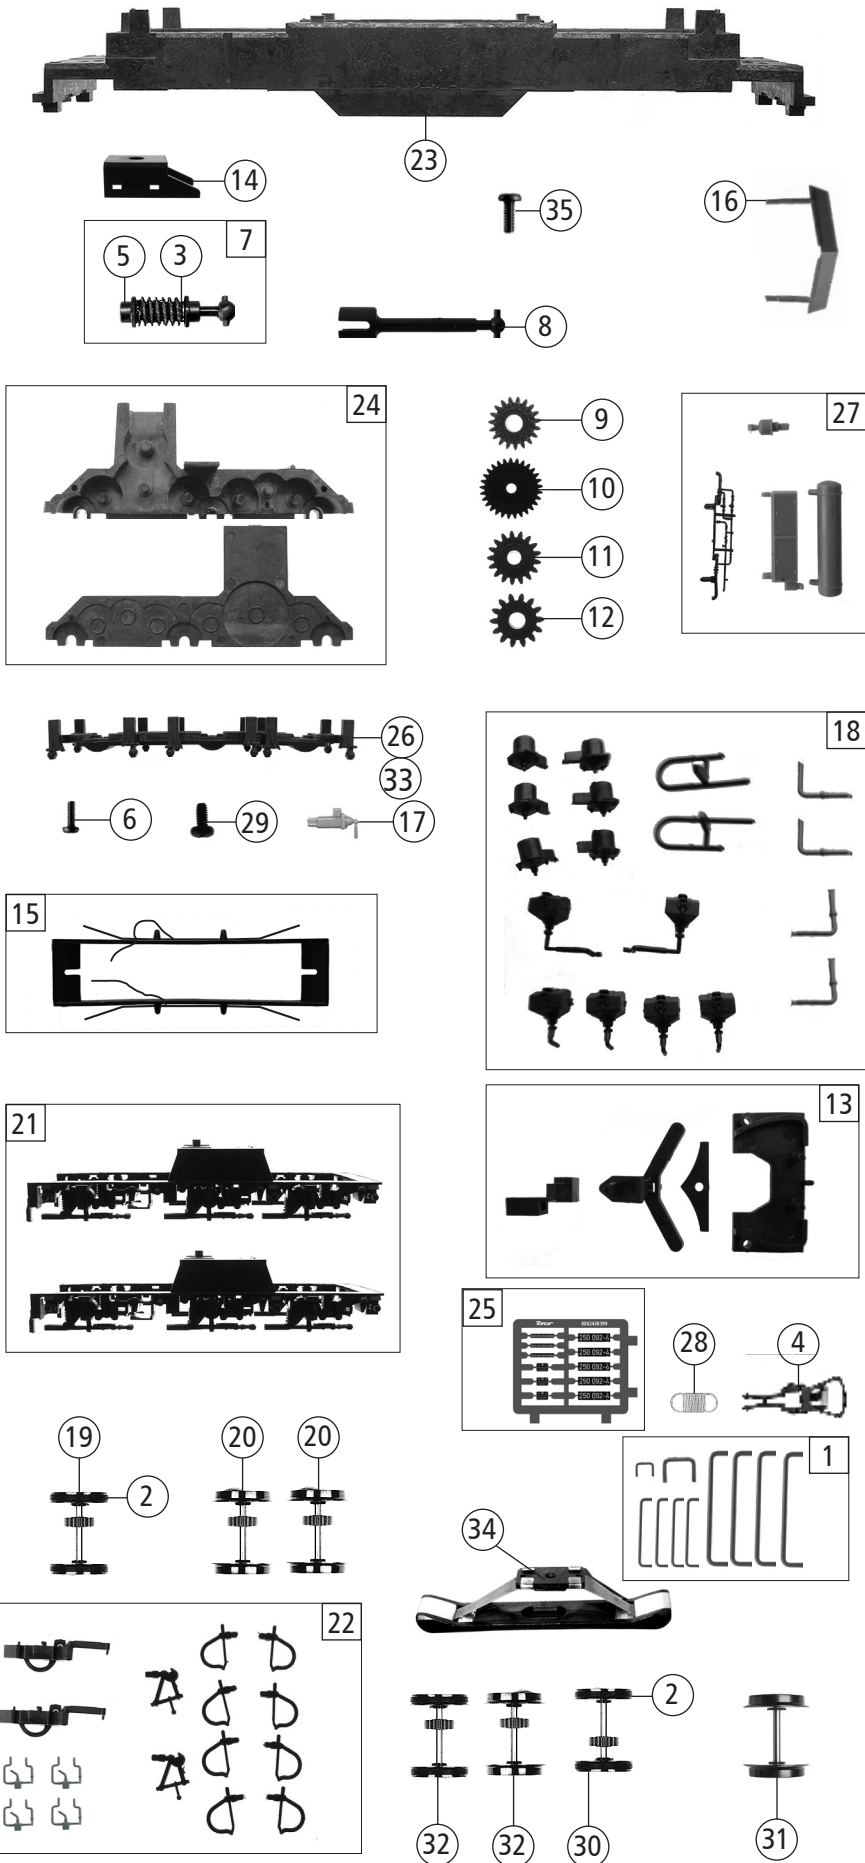

Pos. Nr. Pos.no.	Beschreibung Description	Art.-Nr. Art.no.	Preisgruppe Price bracket
1	TS - Griffe BR250 lack. Part set of handles	141562	14
2	Haftrings.10Stk.12,9 bis 14,6m Set w. traction tyre 10 pieces	40070	---
3	Anlaufscheibe 4x2,1x0,01 Washer 4x2,1x0,01	114622	3
4	Standardkupplung Clip-in exchange coupling	89246	6
5	Lager für Schneckenachse Bearing for worm gear axle	89749	6
6	GF-Schraube M1,6x4 mm Self-tapping screw M1,6x4 mm	114850	3
7	Schneckenatz BR250 - Kardank. Set of worm gear incl. cardan ball	137453	13
8	Kardanwelle Cardan shaft	127678	4
9	Schneckenzahnrad Z=19/14 Worm gear wheel Z=19/14	127651	4
10	Zahnrad Z=29 Gear wheel Z=29	127654	4
11	Zahnrad Z=17 Gear wheel Z=17	127657	4
12	Zahnrad Z=14 Gear wheel Z=14	127658	4
13	TS - Deichsel - hellgrau 1808 Drawbar part set	138633	10
14	Schneckendeckel Worm gear cover	127680	5
15	Kontakthalter kpl. m. Litzen Contact holder complete with leads	137458	9
16	Schienenräumer BR250 Rail guard BR250	137454	5
17	Bremsventil BR250 Breaking valve BR250	137455	4
18	TS - Blendesteckteile - grau Set of cover plug-in parts	128060	10
19	Radsatz m. 2Haftringen+Zahnrad Wheelset with 2 trac.tyre + gear wheel	128066	12
20	Radsatz m. Zahnrad o. Haftring Wheelset with gear wheel w/o trac.tyre	128067	11
21	TS - Drehgestellblenden Set of bogie frames	128077	12
22	Zurüstbeutel - E-Lok DR BR250 Accessory bag - E-Lok DR BR250	137461	10
23	Grundrahmen BR250 - 2018 Basic frame	141546	17
24	Getriebeatz 2-tlg. - lack. Part set of gears - 2 pieces	129793	11
25	Tafelsatz 73616 - DR 250 244-1 Set of panels 73616 - DR 250 244-1	141563	12
26	Getriebeboden BR155 / BR250 Gearbox bottom BR155 / BR250	129823	6
27	TS - Tank + Batteriebox Tank set + Battery box	137456	7
28	Zugfeder D=0,25 / W=16 Draw spring D=0,25 / W=16	86216	5
29	GF-Schraube M2x4 mm Self-tapping screw M2x4 mm	114877	3
AC - Wechselstrom			
30	Radsatz m.2Haftr. m. Zahnr. AC Wheelset w. 2 traction tire w. gear wheel	141575	12
31	Radsatz o. Haftr. o. Zahnr. AC Wheelset w/o. traction tire w/o. gear wheel	141576	11
32	Radsatz m. Zahnr. o. Haftr. AC Wheelset w. gear wheel w/o traction tire	141577	11
33	Getriebeboden *AC* - TGL1808 (o.Abb.) Gear bottom *AC* - TGL1808 (w/o III)	141578	6
34	Schleifer 46mm o. Halteklammer Center pick-up 46mm w/o retainer clip	86031	14
35	GF-Schraube M1,6x5 mm - schw. Self-tapping screw M1,6x5 mm	115269	3